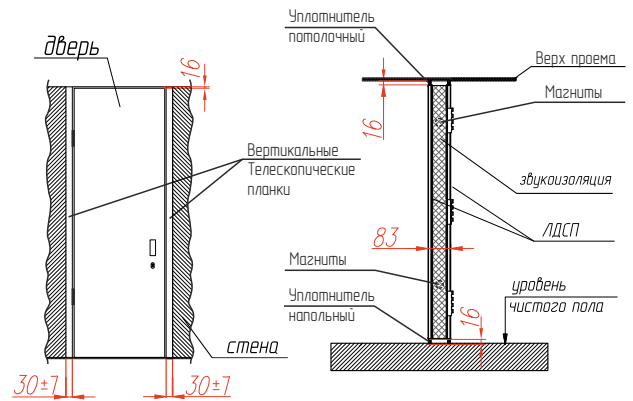

ОПИСАНИЕ КОНСТРУКЦИИ

Звукоизоляционная дверь **НОРМА** состоит из дверного полотна, вертикальных телескопических планок, петель, уплотнителей и качественной фурнитуры.

Дверное полотно - это сэндвич панель из двух листов облицовочного материала в алюминиевом несущем каркасе, наполненная звукоизоляционными материалами.

Варианты отделки: ЛДСП EGGER, шпон, окраска по каталогу RAL, обои, принты, стеклянные вставки, обивка войлоком и тканью, СМЛ негорючий К0 (15 минут) и многое другое.

Установленные в торцах дверного полотна и телескопических планок магниты выполняют функцию доводчика.

Двери отлично подходят для установки в офисах, школах, детских садах, медицинских учреждениях, студиях, кинозалах и гостиницах. Также, они будут хорошо сочетаться в интерьерах с раздвижными конструкциями Norma.

Стандартная дверь: 2800 x 1000 мм, облицовка ЛДСП EGGER, 40 дБ

СЕЧЕНИЕ ДВЕРИ ПО ГОРИЗОНТАЛИ И ВЕРТИКАЛИ

700/800/900

1400/1600/1800

ШИРОКИЙ СПЕКТР СФЕР ПРИМЕНЕНИЯ ДВЕРЕЙ NORMA

- Школы
- Детские сады
- Офисы
- Переговорные
- Серверные
- Мед. учреждения
- Спортивные залы
- Танцевальные классы
- Гостиницы
- Конференц-залы

ПРЕИМУЩЕСТВА

- **Собственное производство** в г. Санкт-Петербург
- Стоимость стандартной двери - **30 000 руб** (наличники и доборы в комплект не входят)
- Сроки изготовления **3 дня**
- Монтаж за сутки в любом регионе России
- Гарантия до **3х лет**
- Звукоизоляция **до 47 дБ**
- Не пропускает запахи
- Можно мыть хлорсодержащими растворами
- Ручки могут быть любой формы
- Встроенный доводчик

ТЕХНИЧЕСКИЕ ХАРАКТЕРИСТИКИ

- Звукоизоляция: до 47 дБ

- Толщина двери: 83 мм.

- Высота двери: 2000 - 5900 мм.

- Вес: 18-39 кг/м²

- Ширина двери: 500 - 1500 мм.

- Компенсирует неровности стен: 15 мм.