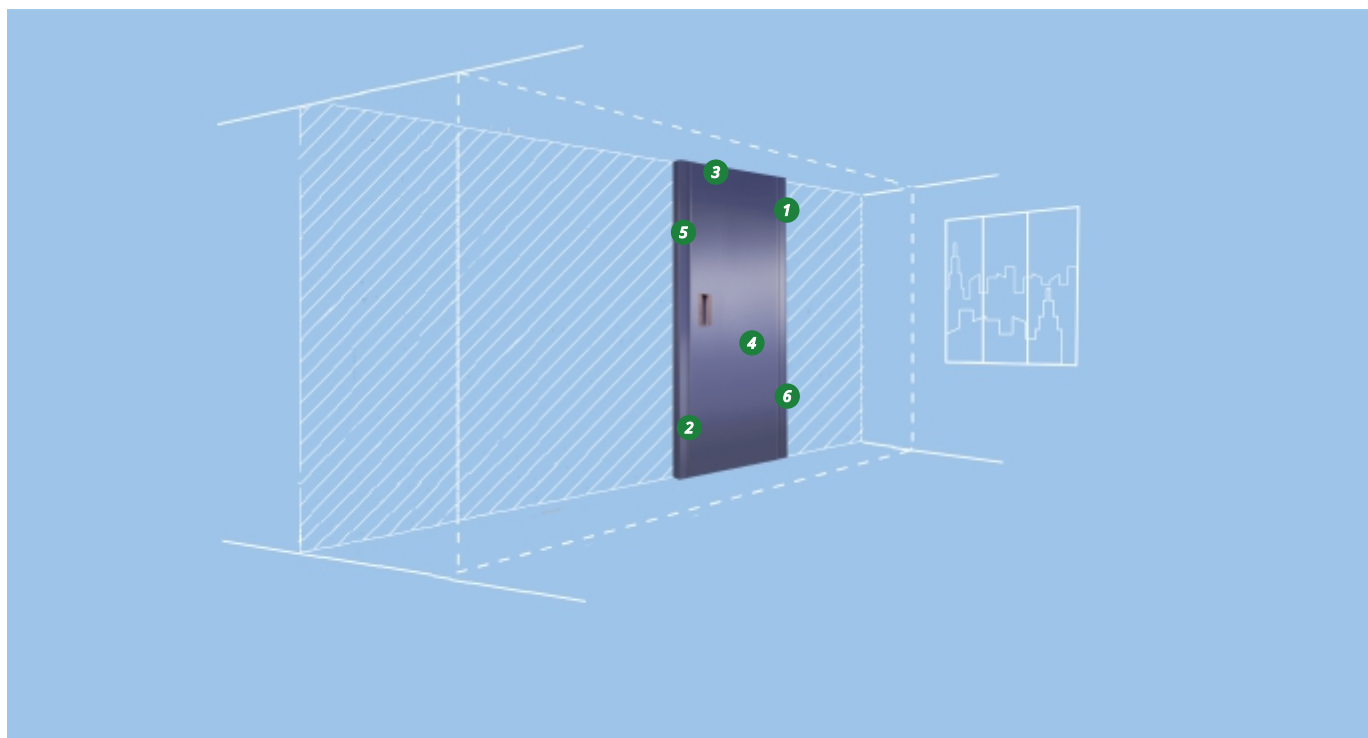

Двери **НОРМА** ЗВУКОИЗОЛЯЦИОННЫЕ

НОРМА
раздвижные стены и перегородки

ЗВУКОИЗОЛЯЦИОННЫЕ И ПРОТИВОПОЖАРНЫЕ ДВЕРИ

Встроенный доводчик

Магнитные вставки в торце двери выполняют функцию доводчика. Дверь захлопывается самостоятельно

Силиконовые уплотнители

Силиконовые уплотнители по периметру не пропускают запахи и обеспечивают высокий уровень звукоизоляции до 47 дБ

Подходят для нестандартных проемов

Изготовление дверей на заказ позволяет создать дверь по заданным размерам (до 6 м в высоту и 1,5 м в ширину)

Вертикальные телескопические доборы компенсируют неровность стен

ОПИСАНИЕ КОНСТРУКЦИИ

Звукоизоляционная дверь **НОРМА** состоит из дверного полотна, вертикальных телескопических планок, петель, уплотнителей и качественной фурнитуры.

Дверное полотно - это сэндвич панель из двух листов облицовочного материала в алюминиевом несущем каркасе, наполненная звукоизоляционными материалами.

Варианты отделки: ЛДСП EGGER, шпон, окраска по каталогу RAL, обои, принты, стеклянные вставки, обивка войлоком и тканью, СМЛ негорючий К0 (15 минут) и многое другое.