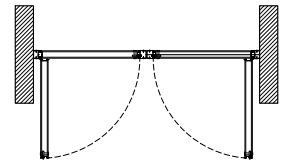

Стандартная дверь: 2800 x 1000 мм, облицовка ЛДСП EGGER, 40 дБ

СЕЧЕНИЕ ДВЕРИ ПО ГОРИЗОНТАЛИ И ВЕРТИКАЛИ

700/800/900

Одностворчатые

1400/1600/1800

Двухстворчатые

ШИРОКИЙ СПЕКТР СФЕР ПРИМЕНЕНИЯ ДВЕРЕЙ NORMA

- Школы
- Детские сады
- Офисы
- Переговорные
- Серверные
- Мед. учреждения
- Спортивные залы
- Танцевальные классы
- Гостиницы
- Конференц-залы